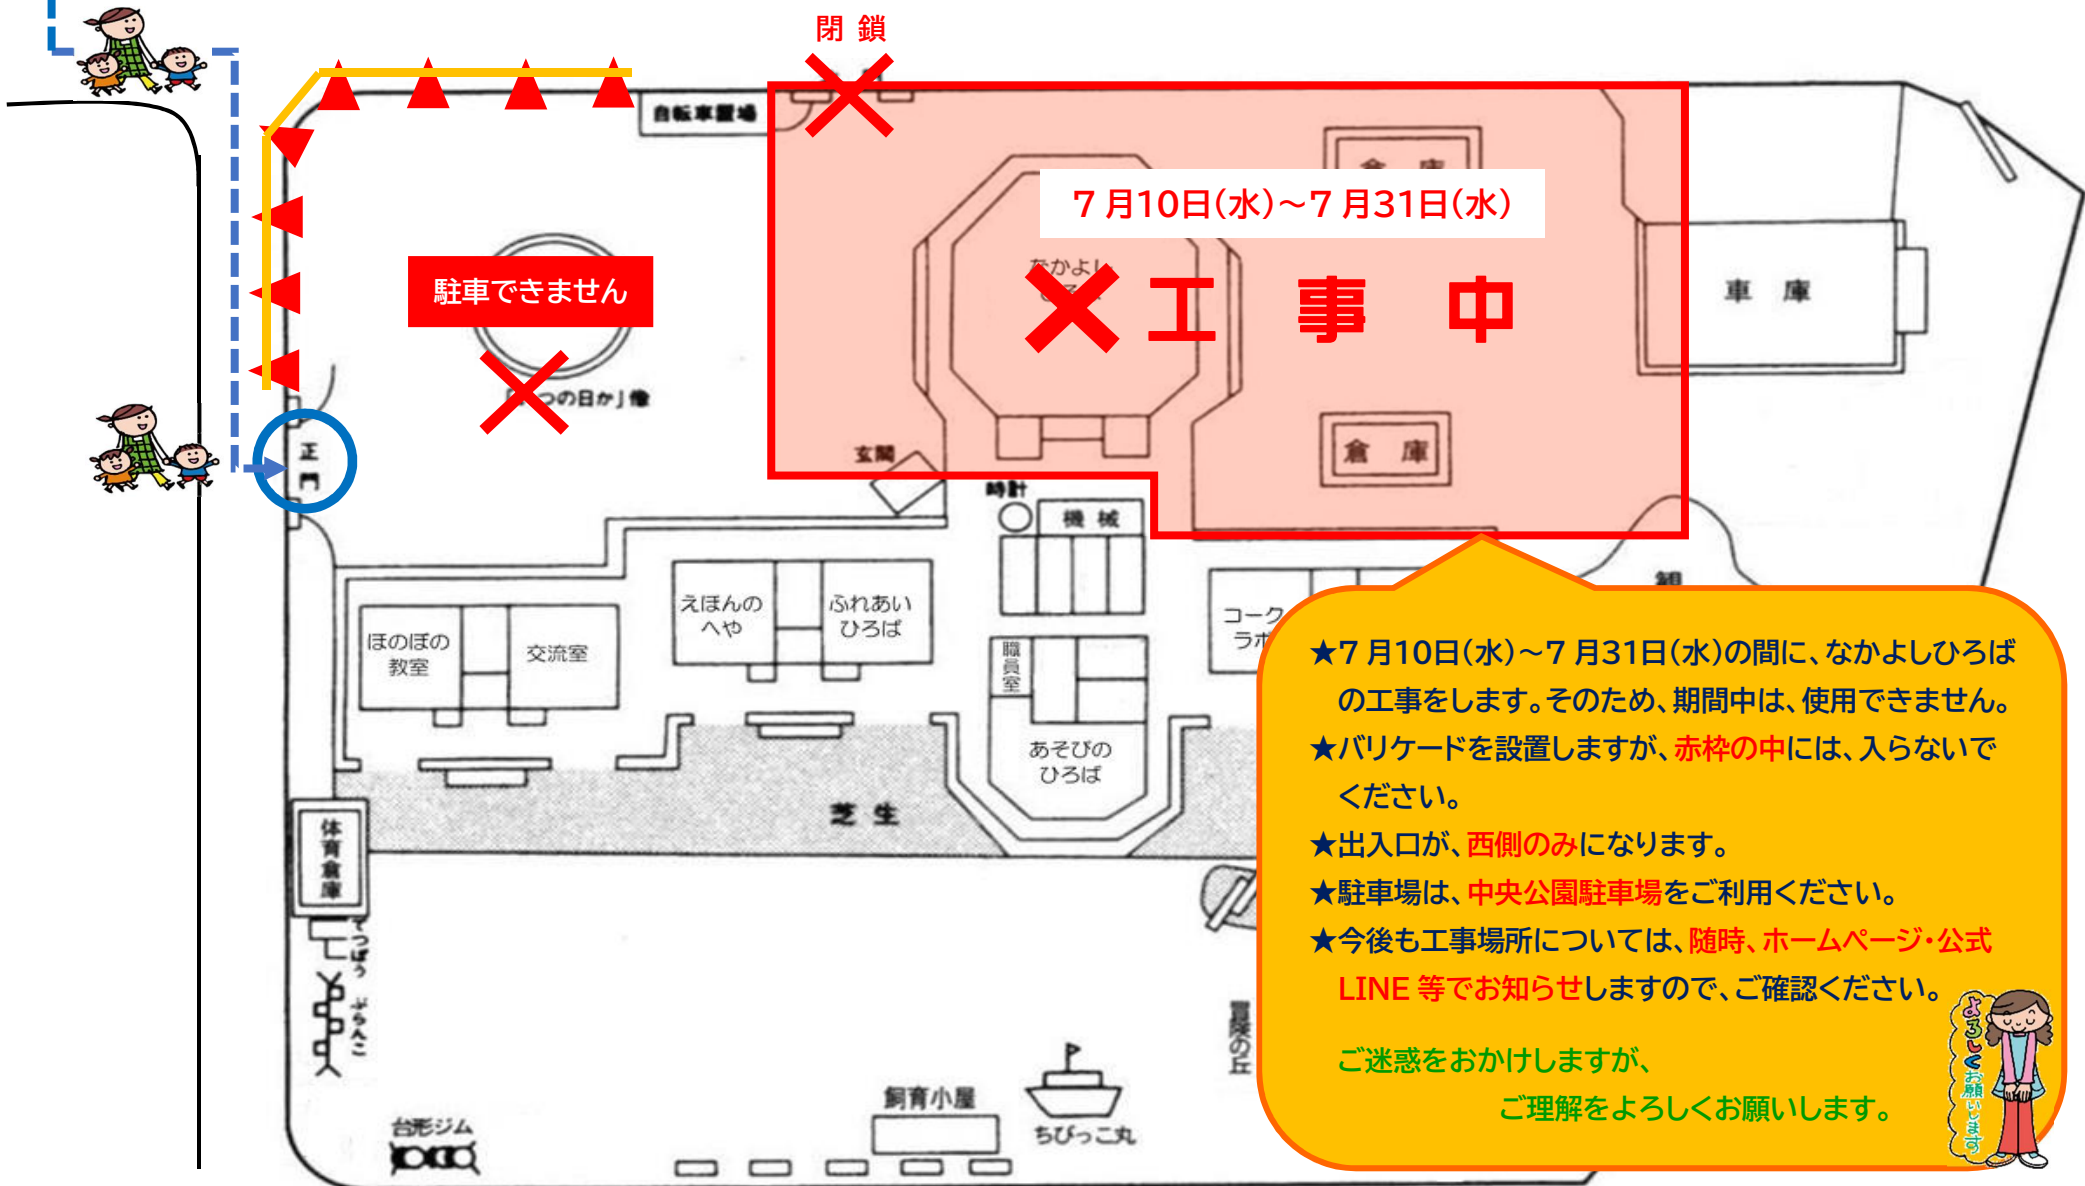

P

中央公園
駐車場

子育てふれあいセンター 改修工事のお知らせ

その2

- ★7月10日(水)~7月31日(水)の間に、なかよしひろばの工事をします。そのため、期間中は、使用できません。
- ★バリケードを設置しますが、赤枠の中には、入らないでください。
- ★出入口が、西側のみになります。
- ★駐車場は、中央公園駐車場をご利用ください。
- ★今後も工事場所については、随時、ホームページ・公式LINE等でお知らせしますので、ご確認ください。